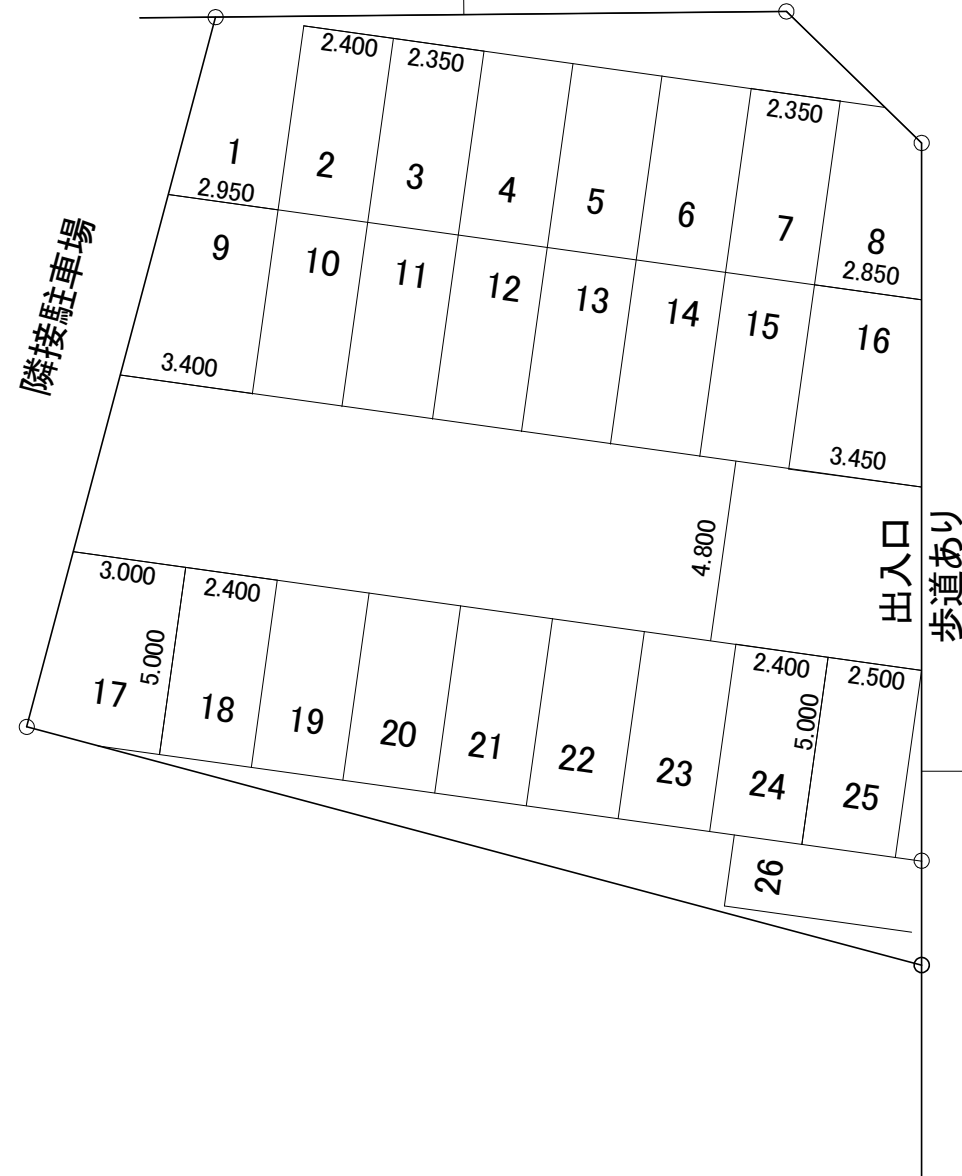

相模大野南口公園

6.000

相模大野駅

国道16号

駐車場名 相模大野南口駐車場

所在地 相模原市南区相模大野7丁目18番